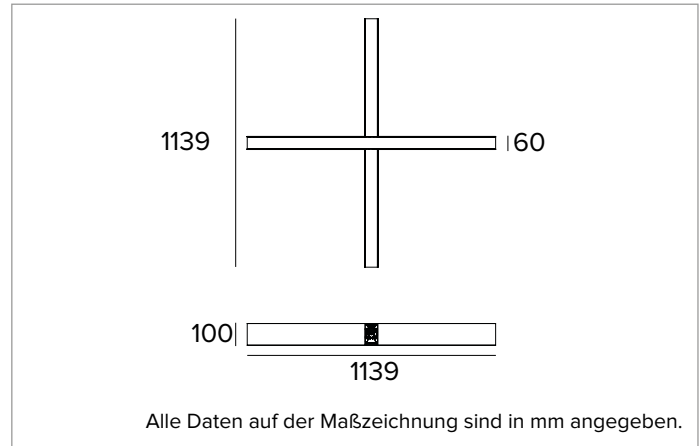

1T6886EL90 | LOGICO System - Decken/Pendelleuchte - Lichtbandmodul

Lineare LED-Leuchte für Deckenanbau- oder Pendelmontage

	4000K	H(m)	D(m)	E _{max} (lx)
Ra90				72°
Fixture Power	54W	1	1.45	1901
Source Flux	6432lm	2	2.90	475
Fixture Flux	4247lm	3	4.35	211
Efficacy	79lm/W	4	5.80	119
I _{max}	1901cd	5	7.26	76

Rg: 98,7

Ähnliche Farbtemperatur: 4000K

Lebensdauer (L80/B10): >50000h tq +25°C

BELEUCHUNGSTECHNISCHE MERKMALE

Mit direkter/indirekter Lichtabstrahlung. Kontrollierte Entblendung UGR<19 und L65<3000 cd/m² (EN-12464) - Das optische System besteht aus einem Reflektor aus hochreflektierendem seidenmattem Aluminium und einer Abdeckung aus transparentem Polycarbonat, verbunden mit einer mikroprismatischen Platte und einem Diffusorfilter.